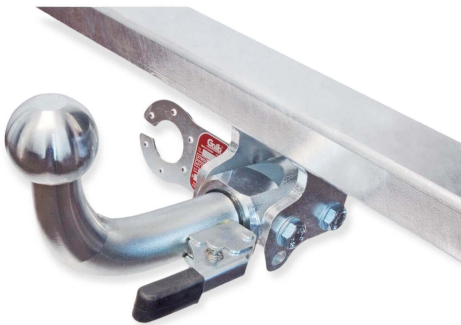

Carlig Remorcarea Citroen C2

~~1.258 Lei~~ **1.007 Lei**

Descriere

Carlig de remorcarea cu sfera demontabila automat marca Galia pentru Citroen C2 fabricatie 2003-. Masa maxim remorcabila 1000 kg cu apasarea de 27 kg. Pentru acest carlig se recomanda pachet electric universal cu priza 7 sau 13 pini.

Carligul de remorcarea marca Galia este proiectat individual pentru fiecare model de masina in parte respectand punctele de prindere originale ale masinii. Datorita utilajelor de ultima generatie folosite in procesul de fabricatie (router laser, indoire asistata de calculator, robot de sudura) si a solutiilor tehnice superioare (proiectare 3D, piulite incastrate si nu sudate, suport de priza rabatabil la masinile unde exista spatiu) duc la un montaj usor fara a aduce modificari netehnologice masinii dumneavoastra . Nu in ultimul rand tratamentul de suprafata (zinc la cald), care previne aparitia ruginii este cel mai bun tratament de suprafata folosit la realizarea unui carlig de remorcarea acest procedeu fiind folosit si de producatorii de masini pentru protectia anticoroziune a sasiului, durata de viata a carligului fiind comparabila cu cea a sasiului masinii. Toate aceste avantaje ale carligelor de remorcarea marca Galia duc la o remorcarea usoara desfasurata in deplina siguranta .