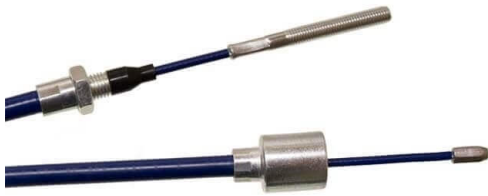

PREMIUM LONG LIFE

Cablu frana cu filet M8 compatibil BPW 1530/1757 mm

~~80 Lei~~ 80 Lei

Descriere

Cablu frana cu filet M8 compatibil BPW 1530/1757 mm