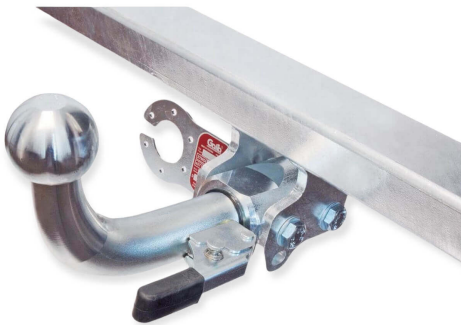

Carlig Remorcare Peugeot Expert 2006-06/2016 (demontabil automat)

~~1.663 Lei~~ 1.331 Lei

Descriere

Carlig remorcare cu sfera demontabila automat marca Galia pentru Peugeot Expert fabricatie 2006-06/2016 . Masa maxim remorcabila 2000 kg cu apasare verticala de 80 kg si o forta $D= 11.93$ kn.

Pentru acest carlig se recomanda pachet electric universal cu priza 7 sau 13 pini.

Varianta de carlig demontabil automat cu sistem tip baioneta (patent Galia) se foloseste simplu, demontarea se face fara efort iar in momentul in care sfera este demontata nu ramane vizibil decat locul de prindere iar dumneavoastra nu veti fi incomodat de aceasta. Cu fiecare carlig de remorcare demontabil automat marca Galia primiti cadou un sac pentru pastrarea sferei atunci cand este demontata .

Carligul de remorcare marca Galia este proiectat individual pentru fiecare model de masina in parte respectand punctele de prindere originale ale masinii. Datorita utilajelor de ultima generatie folosite in procesul de fabricatie (router laser, indoire asistata de calculator, robot de sudura) si a solutiilor tehnice superioare (proiectare 3D, piulite incastrate si nu sudate, suport de priza rabatabil la masinile unde exista spatiu) duc la un montaj usor fara a aduce modificari netehnologice masinii dumneavoastra . Nu in ultimul rand tratamentul de suprafata (zinc la cald), care previne aparitia ruginii este cel mai bun tratament de suprafata folosit la realizarea unui carlig de remorcare acest procedeu fiind folosit si de producatorii de masini pentru protectia anticoroziune a sasiului, durata de viata a carligului fiind comparabila cu cea a sasiului masinii. Toate aceste avantaje ale carligelor de remorcare marca Galia duc la o remorcare usoara desfasurata in deplina siguranta .