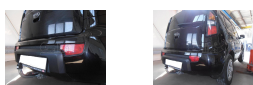

Carlig Remorcare Kia Soul 2009-06/2014

~~904 Lei~~ 724 Lei

Descriere

Carlig de remorcare cu sfera demontabila din 2 suruburi marca Galia pentru Kia Soul fabricatie 2009- 06/2014 . Masa maxim remorcabila 1300 kg cu apasare verticala de 60 kg si o forta $D= 7.49$ kn.

Pentru acest model de masina se recomanda montarea unei instalatii electrice cu interfata Can-Bus.

Carligul de remorcare marca Galia este proiectat individual pentru fiecare model de masina in parte respectand punctele de prindere originale ale masinii. Datorita utilajelor de ultima generatie folosite in procesul de fabricatie (router laser, indoire asistata de calculator, robot de sudura) si a solutiilor tehnice superioare (proiectare 3D, piulite incastrate si nu sudate, suport de priza rabatabil la masinile unde exista spatiu) duc la un montaj usor fara a aduce modificari netehnologice masinii dumneavoastra . Nu in ultimul rand tratamentul de suprafata (zinc la cald), care previne aparitia ruginii este cel mai bun tratament de suprafata folosit la realizarea unui carlig de remorcare acest procedeu fiind folosit si de producatorii de masini pentru protectia anticoroziune a sasiului, durata de viata a carligului fiind comparabila cu cea a sasiului masinii. Toate aceste avantaje ale carligelor de remorcare marca Galia duc la o remorcare usoara desfasurata in deplina siguranta .