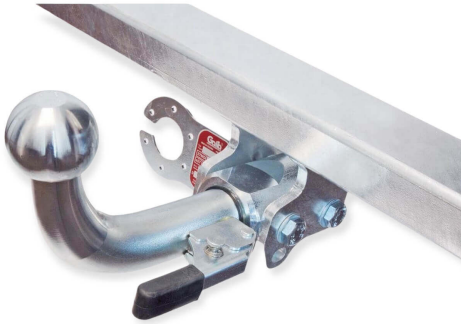

Carlig Remorcare Kia Carens 2013-prezent (demontabil automat)

~~1.415 Lei~~ **1.132 Lei**

Descriere

Carlig de remorcare cu sfera demontabila automat marca Galia pentru Kia Carens fabricatie 2013- . Masa maxim remorcabila de 1500 kg cu apasare verticala de 75 kg si o forta $D= 9.26$ kn.

Pentru acest model de masina se recomanda montarea unei instalatii electrice cu modul Can-Bus.

Varianta de carlig demontabil automat cu sistem tip baioneta (patent Galia) se foloseste simplu, demontarea se face fara efort iar in momentul in care sfera este demontata nu ramane vizibil decat locul de prindere iar dumneavoastra nu veti fi incomodat de aceasta. Cu fiecare carlig de remorcare demontabil automat marca Galia primiti cadou un sac pentru pastrarea sferei atunci cand este demontata .

Carligul de remorcare marca Galia este proiectat individual pentru fiecare model de masina in parte respectand punctele de prindere originale ale masinii. Datorita utilajelor de ultima generatie folosite in procesul de fabricatie (router laser, indoire asistata de calculator, robot de sudura) si a solutiilor tehnice superioare (proiectare 3D, piulite incastrate si nu sudate, suport de priza rabatabil la masinile unde exista spatiu) duc la un montaj usor fara a aduce modificari netehnologice masinii dumneavoastra . Nu in ultimul rand tratamentul de suprafata (zinc la cald), care previne aparitia ruginii este cel mai bun tratament de suprafata folosit la realizarea unui carlig de remorcare acest procedeu fiind folosit si de producatorii de masini pentru protectia anticoroziune a sasiului, durata de viata a carligului fiind comparabila cu cea a sasiului masinii. Toate aceste avantaje ale carligelor de remorcare marca Galia duc la o remorcare usoara desfasurata in deplina siguranta .