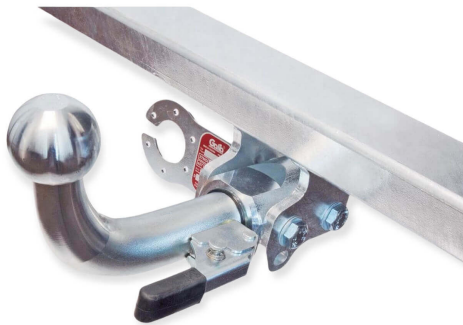

## Descriere

Carlig de remorcare cu sfera demontabila automat marca Galia pentru Kia Carens fabricatie 2006-2012. Masa maxim remorcabila de 1500 kg cu apasare verticala de 75 kg si o forta  $D= 8.91$  kn.

Pentru acest model de masina se recomanda montarea unei instalatii electrice cu modul Can-Bus.

Varianta de carlig demontabil automat cu sistem tip baioneta (patent Galia) se foloseste simplu, demontarea se face fara efort iar in momentul in care sfera este demontata nu ramane vizibil decat locul de prindere iar dumneavoastra nu veti fi incomodat de aceasta. Cu fiecare carlig de remorcare demontabil automat marca Galia primiti cadou un sac pentru pastrarea sferei atunci cand este demontata .

Carligul de remorcare marca Galia este proiectat individual pentru fiecare model de masina in parte respectand punctele de prindere originale ale masinii. Datorita utilajelor de ultima generatie folosite in procesul de fabricatie (router laser, indoire asistata de calculator, robot de sudura) si a solutiilor tehnice superioare (proiectare 3D, piulite incastrate si nu sudate, suport de priza rabatabil la masinile unde exista spatiu) duc la un montaj usor fara a aduce modificari netehnologice masinii dumneavoastra . Nu in ultimul rand tratamentul de suprafata (zinc la cald), care previne aparitia ruginii este cel mai bun tratament de suprafata folosit la realizarea unui carlig de remorcare acest procedeu fiind folosit si de producatorii de masini pentru protectia anticoroziune a sasiului, durata de viata a carligului fiind comparabila cu cea a sasiului masinii. Toate aceste avantaje ale carligelor de remorcare marca Galia duc la o remorcare usoara desfasurata in deplina siguranta .