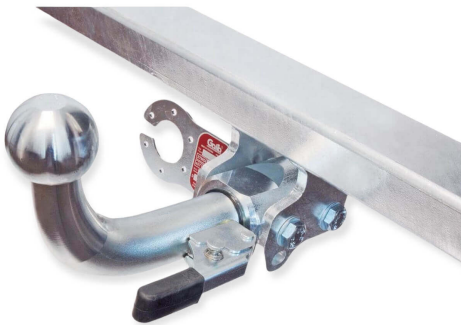

## Descriere

Carlig de remorcare cu sfera demontabila automat orizontal marca Galia pentru Hyundai i30 combi fabricatie 2008-05/2012. Masa maxim remorcabila 1500 kg cu apasare verticala de 80 kg si o forta  $D= 8,41$  kn.

Pentru acest model de masina se recomanda montarea unei instalatii electrice cu modul Can-Bus.

Varianta de carlig demontabil automat cu sistem tip baioneta (patent Galia) se foloseste simplu, demontarea se face fara efort iar in momentul in care sfera este demontata nu ramane vizibil decat locul de prindere iar dumneavoastra nu veti fi incomodat de aceasta. Cu fiecare carlig de remorcare demontabil automat marca Galia primiti cadou un sac pentru pastrarea sferei atunci cand este demontata .

Carligul de remorcare marca Galia este proiectat individual pentru fiecare model de masina in parte respectand punctele de prindere originale ale masinii. Datorita utilajelor de ultima generatie folosite in procesul de fabricatie (router laser, indoire asistata de calculator, robot de sudura) si a solutiilor tehnice superioare (proiectare 3D, piulite incastrate si nu sudate, suport de priza rabatabil la masinile unde exista spatiu) duc la un montaj usor fara a aduce modificari netehnologice masinii dumneavoastra . Nu in ultimul rand tratamentul de suprafata (zinc la cald), care previne aparitia ruginii este cel mai bun tratament de suprafata folosit la realizarea unui carlig de remorcare acest procedeu fiind folosit si de producatorii de masini pentru protectia anticoroziune a sasiului, durata de viata a carligului fiind comparabila cu cea a sasiului masinii. Toate aceste avantaje ale carligelor de remorcare marca Galia duc la o remorcare usoara desfasurata in deplina siguranta .