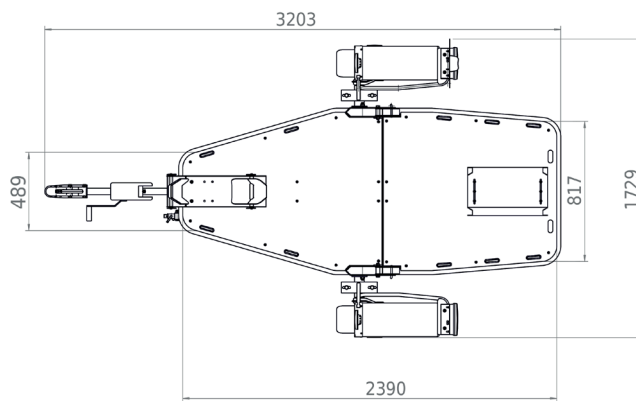

2390 mm

DMC 550 kg

165 kg

385 kg

3203 mm

1729 mm

890 mm

ZNACZENIE IKON / THE MEANING OF THE ICONS BEDEUTUNG VON SYMBOLEN / LA SIGNIFICATION DES ICÔNES

Wysokość
Height
Höhe
Hauteur

Maksymalna długość powierzchni załadunku [mm]
Maximum length of the loading surface [mm]
Maximale Länge der Ladefläche [mm]
Longueur maximale de la surface de chargement [mm]