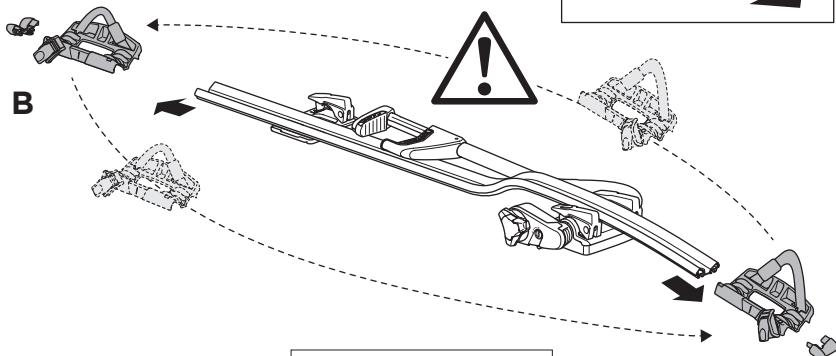

UK Регулювання
BG Регулиране
CS Nastavení
SK Nastavenie
SL Nastavitev
HR/BiH Podešenje
RO Reglare
HU Beállítás

EL Ρύθμιση
TR Ayarlama
AR ضبط
HE כווןן
ZH 調整
JA 調整
KO 조정
TH การปรับ

A

i

EN Accessories
 DE Zubehör
 FR Accessoires
 NL Accessoires
 IT Accessori
 ES Accesorios
 PT Acessórios
 SV Tillbehör