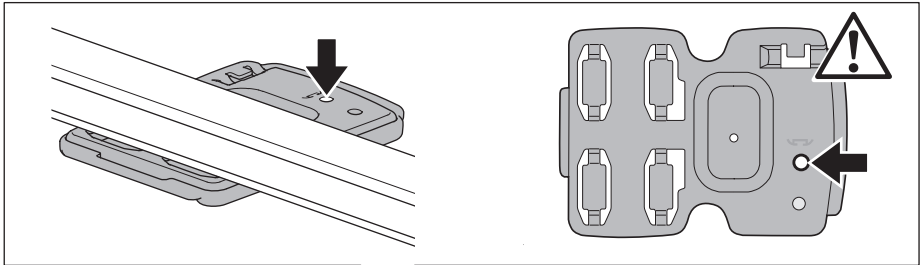

بعض دورات فقط **AR**
רק מספר סיבובים **HE**

ZH 仅几圈
JA 2～3回転のみ
KO 몇 번만 돌리면 됨
TH เพียงสองสามรอบ

1

i

20x20 mm T-screw (included)

Thule WingBar/SlideBar/AeroBar
or other 20 mm T-track bar

→ **4** - **6** → **10**

8895 Adapter Kit (optional)

Square bars Aluminium bars

→ **7** - **9** → **10**

4

20x20 mm
T-screw (included)

i * 2-3

i * 2-3

889-1 T-track Adapter (optional)