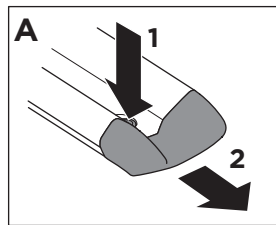

UK Регулювання
BG Регулиране
CS Nastavení
SK Nastavenie
SL Nastavitev
HR/BiH Podešenje
RO Reglare
HU Beállítás

EL Ρύθμιση
TR Ayarlama
AR ضبط
HE כווןן
ZH 調整
JA 調整
KO 조정
TH การปรับ

A

i

EN Accessories
 DE Zubehör
 FR Accessoires
 NL Accessoires
 IT Accessori
 ES Accesorios
 PT Acessórios
 SV Tillbehör