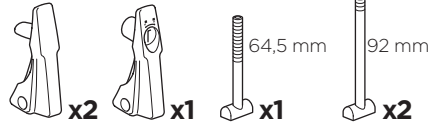

7

8895 Adapter Kit (optional)