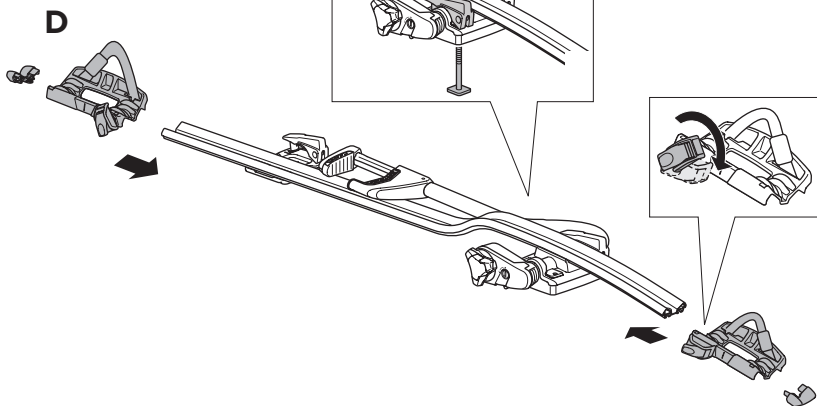

UK Регулювання
BG Регулиране
CS Nastavení
SK Nastavenie
SL Nastavitev
HR/BiH Podešenje
RO Reglare
HU Beállítás

EL Ρύθμιση
TR Ayarlama
AR ضبط
HE כווןן
ZH 調整
JA 調整
KO 조정
TH การปรับ

A

i

EN Accessories
 DE Zubehör
 FR Accessoires
 NL Accessoires
 IT Accessori
 ES Accesorios
 PT Acessórios
 SV Tillbehör