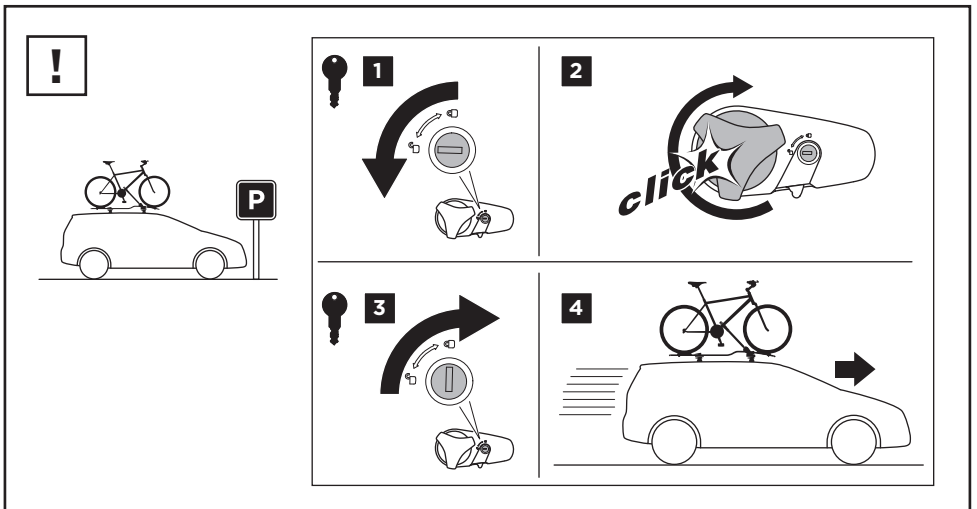

UK Регулювання
BG Регулиране
CS Nastavení
SK Nastavenie
SL Nastavitev
HR/BiH Podešenje
RO Reglare
HU Beállítás

EL Ρύθμιση
TR Ayarlama
AR ضبط
HE כווןן
ZH 調整
JA 調整
KO 조정
TH การปรับ

A

i

EN Accessories
 DE Zubehör
 FR Accessoires
 NL Accessoires
 IT Accessori
 ES Accesorios
 PT Acessórios
 SV Tillbehör