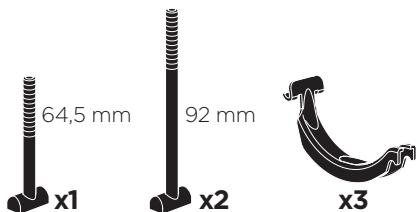

EL Εξαρτήματα
 TR Aksesuarlar
 AR الملحقات
 HE אביזרים
 ZH 附件
 JA アクセサリー
 KO 액세서리
 TH อุปกรณ์เสริม

Thule One-Key System

544  (x4)

596  (x6)

588  (x8)

452  (x12)

8895 Adapter Kit

984 Thule Carbon Frame Protector