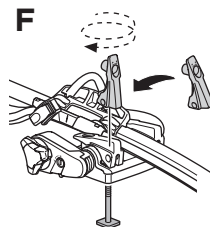

UK Регулювання
BG Регулиране
CS Nastavení
SK Nastavenie
SL Nastavitev
HR/BiH Podešenje
RO Reglare
HU Beállítás

EL Ρύθμιση
TR Ayarlama
AR ضبط
HE כווןן
ZH 調整
JA 調整
KO 조정
TH การปรับ

A

i

EN Accessories
 DE Zubehör
 FR Accessoires
 NL Accessoires
 IT Accessori
 ES Accesorios
 PT Acessórios
 SV Tillbehör