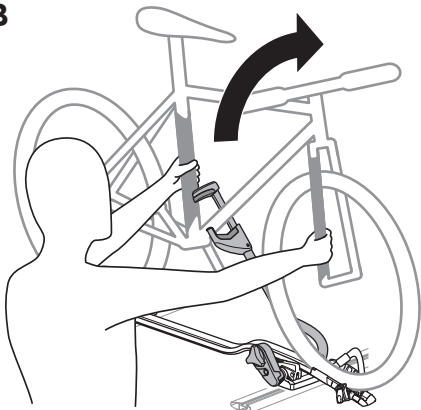

10

A

B

∅ 22-80 mm

Max
80x100 mm

C