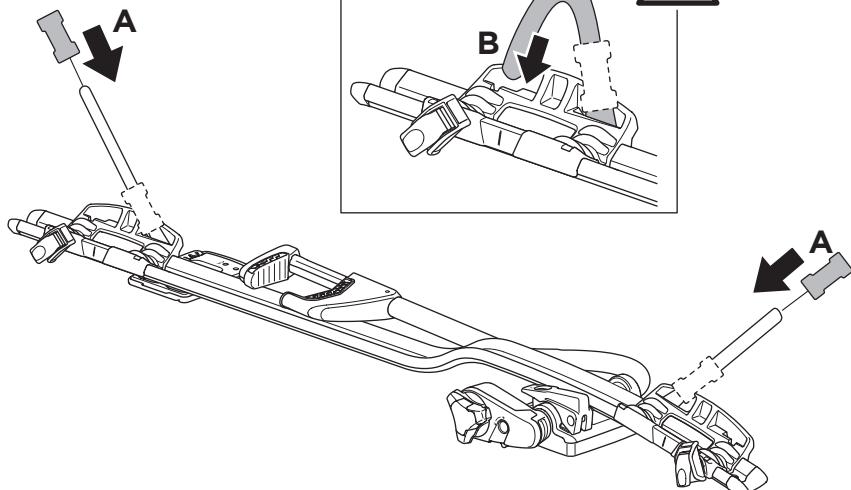

EN Only a few turns
DE Nur wenige Umdrehungen
FR Quelques tours uniquement
NL Slechts enkele slagen
IT Solo qualche giro
ES Sólo algunas vueltas
PT Apenas algumas voltas
SV Endast några varv
DK Kun nogle få omgange
NO Bare noen få omdreininger
FI Vain muutama kierros
ET Ainult mõni pööre
LV Tikai daži apgriezieni
LT Tik keli pasukimai
PL Wystarczy kilka obrotów
RU Только несколько оборотов

UK Лише декілька обертів
BG Само няколко завъртания
CS Pouze několik otáček
SK Len niekoľko otáčok
SL Le nekaj obratov
HR/BiH Samo nekoliko okreta
RO Doar câteva rotiri
HU Csak néhány fordítás
EL Μόνο λίγες περιστροφές
TR Yalnızca birkaç tur

بعض دورات فقط **AR**
רק מספר סיבובים **HE**

ZH 仅几圈
JA 2～3回転のみ
KO 몇 번만 돌리면 됨
TH เพียงสองสามรอบ

1