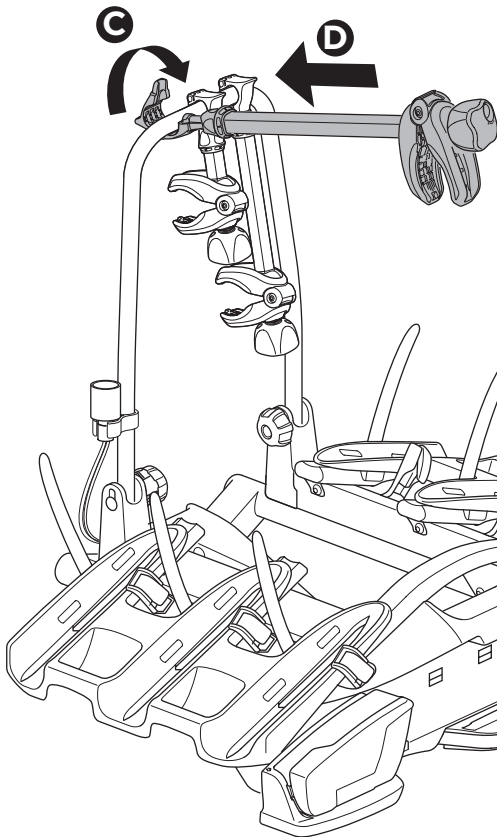

➤ Instructions

Thule VeloCompact 926, 927

- EN** Tow bar-mounted bike carrier
DE Fahrradträger für die Anhängerkupplung
FR Porte-vélos sur boule d'attelage
NL Fietsdrager voor op de trekhaak
IT Portabici da installare sul gancio da traino
ES Portabicicletas de bola de remolque
PT Suporte para bicicleta para engate
SV Dragkroksmonterad cykelhållare
DK Cykelholder, der er monteret på anhængertræk
NO Hengerfestemonteerte lasteholdere
FI Vetokoukkuun kiinnitettävä polkupyöräteline
ET Haakekonksule paigaldatav jalgrattahoidik
LV Uz piekabes āķa uzstādāms velosipēdu turētājs
LT Prie gražūlo tvirtinami dviračių laikikliai
PL Bagażnik rowerowy montowany na haku holowniczym
RU Устанавливаемое на фаркопе крепление для велосипедов
UK Багажник для велосипедів, що монтується на буксирній штанзі
BG Багажник за велосипеди, монтиран на теглича
CS Nosič jízdních kol s montáží na tažné zařízení
SK Nosič bicyklov s montážou na ťažné zariadenie
SL Prtljažnik za kolesa za na vlečno kljuko
HR/BiH Nosač bicikla koji se postavlja na kuku za vuču
RO Suport pentru bicicletă montat pe bara de tracțiune
HU Vonóhórogra szerelhető kerékpártartó
EL Στήραρ ποδηλάτου κοτσαόροφου
TR Çeki demirine bağlanan bisiklet taşıyıcı
HE מנשא אופניים למארב על הוואה
AR حامل الدراجة للتثبيت على قضيب القطر
ZH 拖杆安装式托架
JA トウバーマウント型サイクルキャリア
KO 투우바 장착 자전거 캐리어
TH ครองยึดจับจักรยานแบบติดตั้งกับอุปกรณ์ลากพ่วงท้ายรถ

926002

CITY CRASH
Complies with ISO norm

927002

CITY CRASH
Complies with ISO norm

i

i

50 kg
60 kg
65 kg
70 kg
75 kg
80 kg
>85 kg

Max 31 kg
Max 41 kg
Max 46 kg
Max 51 kg
Max 56 kg* 
Max 60 kg* 
Max 60 kg* 

50 kg
60 kg
65 kg
70 kg
75 kg
80 kg
>85 kg

Max 28,2 kg
Max 38,2 kg
Max 43,2 kg
Max 48,2 kg
Max 53,2 kg
Max 58,2 kg* 
Max 60 kg* 

1

A

B

C

D

2