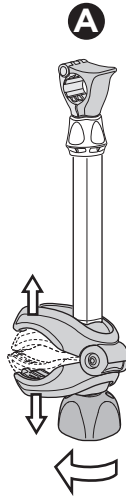

➤ Instructions

Thule VeloCompact 926, 927

- EN** Tow bar-mounted bike carrier
DE Fahrradträger für die Anhängerkupplung
FR Porte-vélos sur boule d'attelage
NL Fietsdrager voor op de trekhaak
IT Portabici da installare sul gancio da traino
ES Portabicicletas de bola de remolque
PT Suporte para bicicleta para engate
SV Dragkroksmonterad cykelhållare
DK Cykelholder, der er monteret på anhængertræk
NO Hengerfestemonteerte lasteholdere
FI Vetokoukkuun kiinnitettävä polkupyöräteline
ET Haakekonksule paigaldatav jalgrattahoidik
LV Uz piekabes āķa uzstādāms velosipēdu turētājs
LT Prie gražūlo tvirtinami dviračių laikikliai
PL Bagażnik rowerowy montowany na haku holowniczym
RU Устанавливаемое на фаркопе крепление для велосипедов
UK Багажник для велосипедів, що монтується на буксирній штанзі
BG Багажник за велосипеди, монтиран на теглича
CS Nosič jízdních kol s montáží na tažné zařízení
SK Nosič bicyklov s montážou na ťažné zariadenie
SL Prtljažnik za kolesa za na vlečno kljuko
HR/BiH Nosač bicikla koji se postavlja na kuku za vuču
RO Suport pentru bicicletă montat pe bara de tracțiune
HU Vonóhórogra szerelhető kerékpártartó
EL Στήραρ ποδηλάτου κοτσαόροφου
TR Çeki demirine bağlanan bisiklet taşıyıcı
HE מנשא אופניים למארב על הוואה
AR حامل الدراجة للتثبيت على قضيب القطر
ZH 拖杆安装式托架
JA トウバーマウント型サイクルキャリア
KO 투우바 장착 자전거 캐리어
TH ครองยึดจับจักรยานแบบติดตั้งกับอุปกรณ์ลากพ่วงท้ายรถ

926002

CITY CRASH
Complies with ISO norm

927002

CITY CRASH
Complies with ISO norm

i

i

50 kg
60 kg
65 kg
70 kg
75 kg
80 kg
>85 kg

Max 31 kg
Max 41 kg
Max 46 kg
Max 51 kg
Max 56 kg* 
Max 60 kg* 
Max 60 kg* 

50 kg
60 kg
65 kg
70 kg
75 kg
80 kg
>85 kg

Max 28,2 kg
Max 38,2 kg
Max 43,2 kg
Max 48,2 kg
Max 53,2 kg
Max 58,2 kg* 
Max 60 kg* 

1

A

B

C

D

2