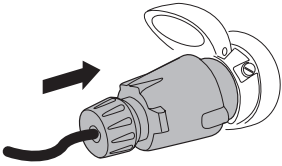

8

927: 7-pin