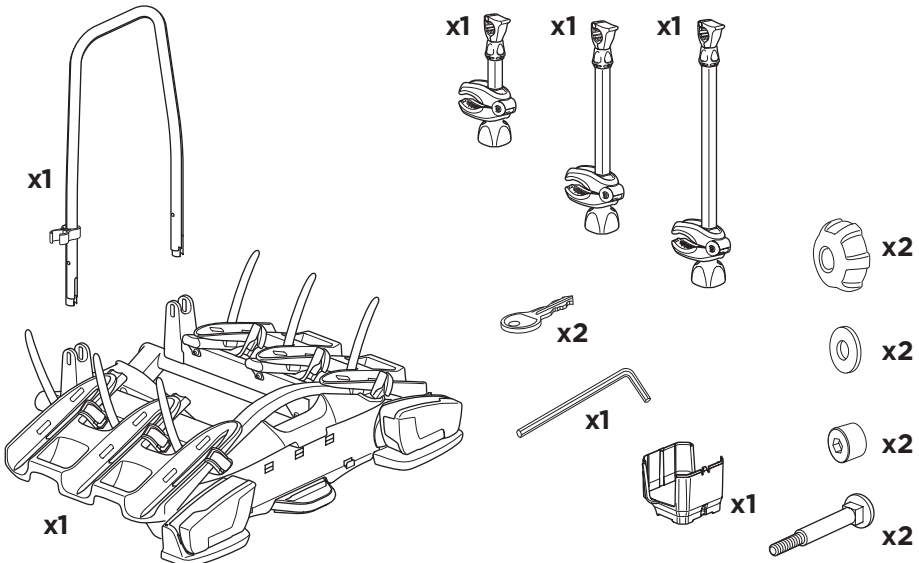

➤ Instructions

Thule VeloCompact 926, 927

- EN** Tow bar-mounted bike carrier
DE Fahrradträger für die Anhängerkupplung
FR Porte-vélos sur boule d'attelage
NL Fietsdrager voor op de trekhaak
IT Portabici da installare sul gancio da traino
ES Portabicicletas de bola de remolque
PT Suporte para bicicleta para engate
SV Dragkroksmonterad cykelhållare
DK Cykelholder, der er monteret på anhængertræk
NO Hengerfestemonteerte lasteholdere
FI Vetokoukkuun kiinnitettävä polkupyöräteline
ET Haakekonksule paigaldatav jalgrattahoidik
LV Uz piekabes āķa uzstādāms velosipēdu turētājs
LT Prie gražūlo tvirtinami dviračių laikikliai
PL Bagażnik rowerowy montowany na haku holowniczym
RU Устанавливаемое на фаркопе крепление для велосипедов
UK Багажник для велосипедів, що монтується на буксирній штанзі
BG Багажник за велосипеди, монтиран на теглича
CS Nosič jízdních kol s montáží na tažné zařízení
SK Nosič bicyklov s montážou na ťažné zariadenie
SL Prtljažnik za kolesa za na vlečno kljuko
HR/BiH Nosač bicikla koji se postavlja na kuku za vuču
RO Suport pentru bicicletă montat pe bara de tracțiune
HU Vonóhórogra szerelhető kerékpártartó
EL Στήραρ ποδηλάτου κοτσαόροφου
TR Çeki demirine bağlanan bisiklet taşıyıcı
HE מנשא אופניים למארב על הוואה
AR حامل الدراجة للتثبيت على قضيب القطر
ZH 拖杆安装式托架
JA トウバーマウント型サイクルキャリア
KO 투우바 장착 자전거 캐리어
TH ครองยึดจับจักรยานแบบติดตั้งกับอุปกรณ์ลากพ่วงท้ายรถ

926002

CITY CRASH
Complies with ISO norm

927002

CITY CRASH
Complies with ISO norm

i

i

50 kg
60 kg
65 kg
70 kg
75 kg
80 kg
>85 kg

Max 31 kg
Max 41 kg
Max 46 kg
Max 51 kg
Max 56 kg* 
Max 60 kg* 
Max 60 kg* 