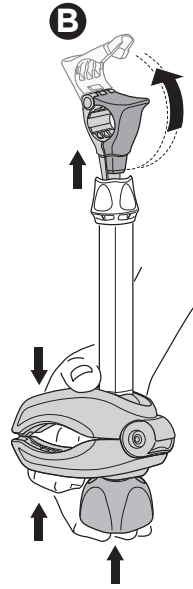

➤ Instructions

Thule VeloCompact 926, 927

- EN** Tow bar-mounted bike carrier
DE Fahrradträger für die Anhängerkupplung
FR Porte-vélos sur boule d'attelage
NL Fietsdrager voor op de trekhaak
IT Portabici da installare sul gancio da traino
ES Portabicicletas de bola de remolque
PT Suporte para bicicleta para engate
SV Dragkroksmonterad cykelhållare
DK Cykelholder, der er monteret på anhængertræk
NO Hengerfestemonteerte lasteholdere
FI Vetokoukkuun kiinnitettävä polkupyöräteline
ET Haakekonksule paigaldatav jalgrattahoidik
LV Uz piekabes āķa uzstādāms velosipēdu turētājs
LT Prie gražūlo tvirtinami dviračių laikikliai
PL Bagażnik rowerowy montowany na haku holowniczym
RU Устанавливаемое на фаркопе крепление для велосипедов
UK Багажник для велосипедів, що монтується на буксирній штанзі
BG Багажник за велосипеди, монтиран на теглича
CS Nosič jízdních kol s montáží na tažné zařízení
SK Nosič bicyklov s montážou na ťažné zariadenie
SL Prtljažnik za kolesa za na vlečno kljuko
HR/BiH Nosač bicikla koji se postavlja na kuku za vuču
RO Suport pentru bicicletă montat pe bara de tracțiune
HU Vonóhórogra szerelhető kerékpártartó
EL Στήραρ ποδηλάτου κοτσαόροφου
TR Çeki demirine bağlanan bisiklet taşıyıcı
HE מנשא אופניים למארב על הוואה
AR حامل الدراجة للتثبيت على قضيب القطر
ZH 拖杆安装式托架
JA トウバーマウント型サイクルキャリア
KO 투우바 장착 자전거 캐리어
TH ครองยึดจับจักรยานแบบติดตั้งกับอุปกรณ์ลากพ่วงท้ายรถ

926002

CITY CRASH
Complies with ISO norm

927002

CITY CRASH
Complies with ISO norm

i

i

50 kg
60 kg
65 kg
70 kg
75 kg
80 kg
>85 kg

Max 31 kg
Max 41 kg
Max 46 kg
Max 51 kg
Max 56 kg* 
Max 60 kg* 
Max 60 kg* 

50 kg
60 kg
65 kg
70 kg
75 kg
80 kg
>85 kg

Max 28,2 kg
Max 38,2 kg
Max 43,2 kg
Max 48,2 kg
Max 53,2 kg
Max 58,2 kg* 
Max 60 kg* 

1

A

B

C

D

2