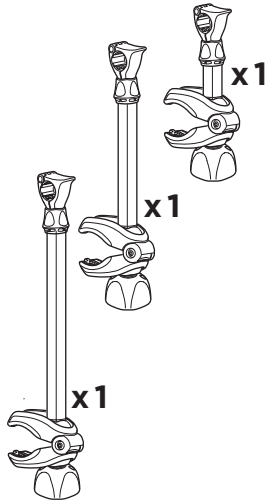

➤ Instructions

Thule VeloCompact 926, 927

- EN** Tow bar-mounted bike carrier
DE Fahrradträger für die Anhängerkupplung
FR Porte-vélos sur boule d'attelage
NL Fietsdrager voor op de trekhaak
IT Portabici da installare sul gancio da traino
ES Portabicicletas de bola de remolque
PT Suporte para bicicleta para engate
SV Dragkroksmonterad cykelhållare
DK Cykelholder, der er monteret på anhængertræk
NO Hengerfestemonteerte lasteholdere
FI Vetokoukkuun kiinnitettävä polkupyöräteline
ET Haakekonksule paigaldatav jalgrattahoidik
LV Uz piekabes āķa uzstādāms velosipēdu turētājs
LT Prie gražūlo tvirtinami dviračių laikikliai
PL Bagażnik rowerowy montowany na haku holowniczym
RU Устанавливаемое на фаркопе крепление для велосипедов
UK Багажник для велосипедів, що монтується на буксирній штанзі
BG Багажник за велосипеди, монтиран на теглича
CS Nosič jízdních kol s montáží na tažné zařízení
SK Nosič bicyklov s montážou na ťažné zariadenie
SL Prtljažnik za kolesa za na vlečno kljuko
HR/BiH Nosač bicikla koji se postavlja na kuku za vuču
RO Suport pentru bicicletă montat pe bara de tracțiune
HU Vonóhórogra szerelhető kerékpártartó
EL Στήραρ ποδηλάτου κοτσαόροφου
TR Çeki demirine bağlanan bisiklet taşıyıcı
HE מנשא אופניים למארב על הוואה
AR حامل الدراجة للتثبيت على قضيب القطر
ZH 拖杆安装式托架
JA トウバーマウント型サイクルキャリア
KO 투우바 장착 자전거 캐리어
TH ครองยึดจับจักรยานแบบติดตั้งกับอุปกรณ์ลากพ่วงท้ายรถ

50 kg
60 kg
65 kg
70 kg
75 kg
80 kg
>85 kg

Max 28,2 kg
Max 38,2 kg
Max 43,2 kg
Max 48,2 kg
Max 53,2 kg
Max 58,2 kg* 
Max 60 kg* 

1

A

B

C

D

2