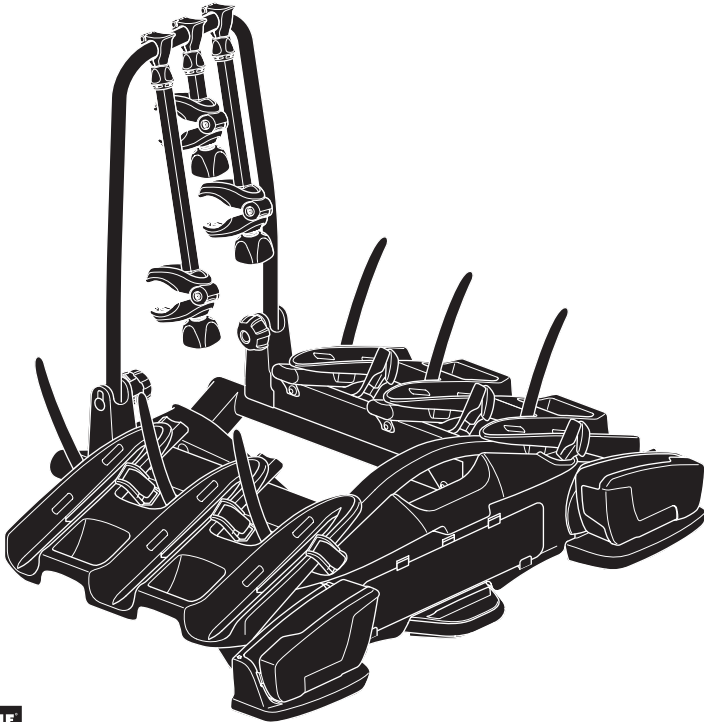

➤ Instructions

Thule VeloCompact 926, 927

- EN** Tow bar-mounted bike carrier
DE Fahrradträger für die Anhängerkupplung
FR Porte-vélos sur boule d'attelage
NL Fietsdrager voor op de trekhaak
IT Portabici da installare sul gancio da traino
ES Portabicicletas de bola de remolque
PT Suporte para bicicleta para engate
SV Dragkroksmonterad cykelhållare
DK Cykelholder, der er monteret på anhængertræk
NO Hengerfestemonteerte lasteholdere
FI Vetokoukkuun kiinnitettävä polkupyöräteline
ET Haakekonksule paigaldatav jalgrattahoidik
LV Uz piekabes āķa uzstādāms velosipēdu turētājs
LT Prie gražūlo tvirtinami dviračių laikikliai
PL Bagażnik rowerowy montowany na haku holowniczym
RU Устанавливаемое на фаркопе крепление для велосипедов
UK Багажник для велосипедів, що монтується на буксирній штанзі
BG Багажник за велосипеди, монтиран на теглича
CS Nosič jízdních kol s montáží na tažné zařízení
SK Nosič bicyklov s montážou na ťažné zariadenie
SL Prtljažnik za kolesa za na vlečno kljuko
HR/BiH Nosač bicikla koji se postavlja na kuku za vuču
RO Suport pentru bicicletă montat pe bara de tracțiune
HU Vonóhórogra szerelhető kerékpártartó
EL Στήραρ ποδηλάτου κοτσαόροφου
TR Çeki demirine bağlanan bisiklet taşıyıcı
HE מנשא אופניים למארב על הוואה
AR حامل الدراجة للتثبيت على قضيب القطر
ZH 拖杆安装式托架
JA トウバーマウント型サイクルキャリア
KO 투우바 장착 자전거 캐리어
TH ครองยึดจับจักรยานแบบติดตั้งกับอุปกรณ์ลากพ่วงท้ายรถ

926002

CITY CRASH
Complies with ISO norm

927002

CITY CRASH
Complies with ISO norm

i

i

50 kg
60 kg
65 kg
70 kg
75 kg
80 kg
>85 kg

Max 31 kg
Max 41 kg
Max 46 kg
Max 51 kg
Max 56 kg* 
Max 60 kg* 
Max 60 kg* 