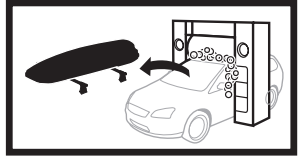

572004

Thule Box Ski Carrier Adapter

694600 → Sport

694800 → M/L

694900 → XL/XXL/Alpine

Thule Box Lid Cover

698100 → M/L

698200 → Sport

698400 → XL/XXL/Alpine

Sport	16 kg
M	17,5 kg
L	20 kg
XL	23,5 kg
XXL	25,5 kg
Alpine	25,5 kg

Thule One-Key System

- 544  (x4)
- 596  (x6)
- 588  (x8)
- 452  (x12)

- 1 
- 2 
- 3 
- 4 
- 5 
- 6 
- 7 
- 8 