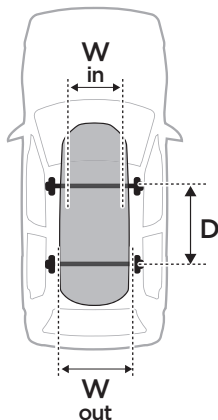

i

Thule T-track Adapter

696600

697600

	D Min*	D Max*	W in*	W out*	H*	R Min*
M	560	930	755	865	460	450
Sport	560	930	565	675	430	500
L	560	930	785	895	440	550
XL	560	930	805	915	440	600
XXL	560	930	840	950	470	690
Alpine	560	930	840	950	350	670

*mm