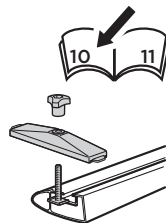

Thule Motion XT 6292 6295 6296 6297 6298 6299

➤ Instructions

Roof box

THULE.COM

CITY CRASH
Complies with ISO norm

i

Thule T-track Adapter

696600
697600

	D Min*	D Max*	W in*	W out*	H*	R Min*
M	560	930	755	865	460	450
Sport	560	930	565	675	430	500
L	560	930	785	895	440	550
XL	560	930	805	915	440	600
XXL	560	930	840	950	470	690
Alpine	560	930	840	950	350	670