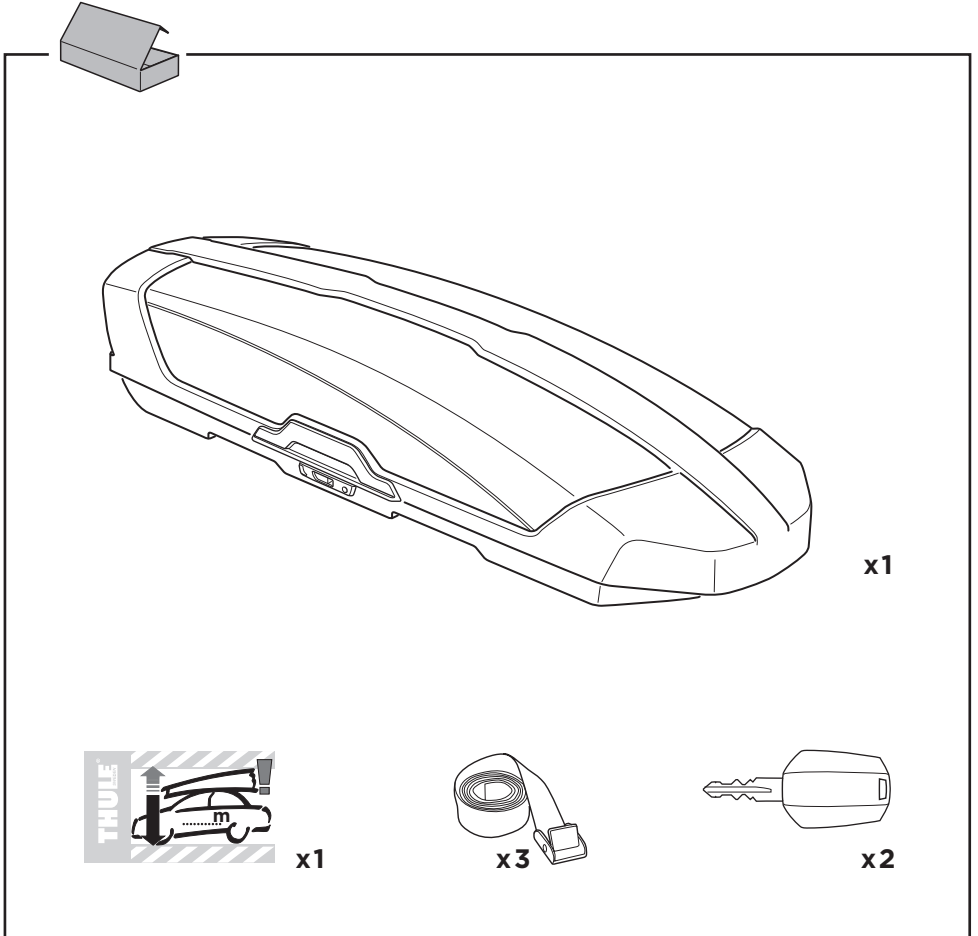

Thule Motion XT 6292 6295 6296 6297 6298 6299

➤ Instructions

Roof box

THULE.COM

CITY CRASH
Complies with ISO norm

i

Thule T-track Adapter

696600
697600

	D Min*	D Max*	W in*	W out*	H*	R Min*
M	560	930	755	865	460	450
Sport	560	930	565	675	430	500
L	560	930	785	895	440	550
XL	560	930	805	915	440	600
XXL	560	930	840	950	470	690
Alpine	560	930	840	950	350	670