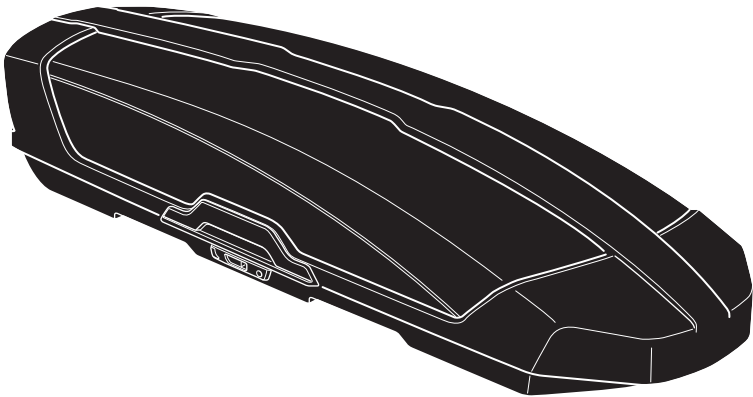

Thule Motion XT 6292 6295 6296 6297 6298 6299

➤ Instructions

Roof box

THULE.COM

CITY CRASH
Complies with ISO norm

i

Thule T-track Adapter

696600
697600

	D Min*	D Max*	W in*	W out*	H*	R Min*
M	560	930	755	865	460	450
Sport	560	930	565	675	430	500
L	560	930	785	895	440	550
XL	560	930	805	915	440	600
XXL	560	930	840	950	470	690
Alpine	560	930	840	950	350	670