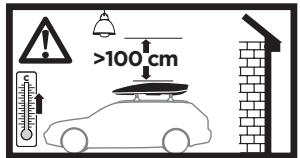

698400 → XL/XXL/Alpine

Sport	16 kg
M	17,5 kg
L	20 kg
XL	23,5 kg
XXL	25,5 kg
Alpine	25,5 kg

Thule One-Key System

- 544  (x4)
- 596  (x6)
- 588  (x8)
- 452  (x12)

- 1 
- 2 
- 3 
- 4 
- 5 
- 6 
- 7 
- 8 