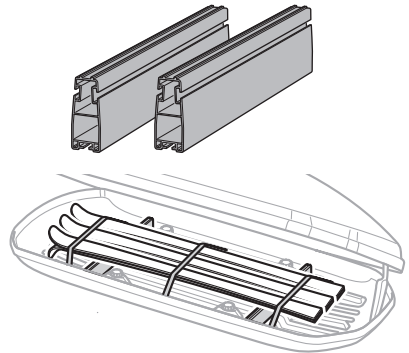

572004

Thule Box Ski Carrier Adapter

694600 → Sport

694800 → M/L

694900 → XL/XXL/Alpine

Thule Box Lid Cover

698100 → M/L

698200 → Sport

698400 → XL/XXL/Alpine

Sport	16 kg
M	17,5 kg
L	20 kg
XL	23,5 kg
XXL	25,5 kg
Alpine	25,5 kg

Thule One-Key System

- 544  (x4)
- 596  (x6)
- 588  (x8)
- 452  (x12)

- 1 
- 2 
- 3 
- 4 
- 5 
- 6 
- 7 
- 8 