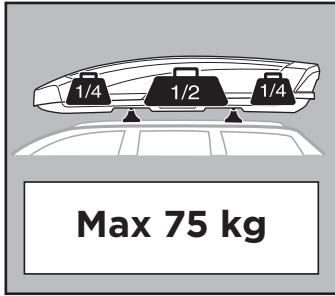

	D Min*	D Max*	W in*	W out*	H*	R Min*
M	560	930	755	865	460	450
Sport	560	930	565	675	430	500
L	560	930	785	895	440	550
XL	560	930	805	915	440	600
XXL	560	930	840	950	470	690
Alpine	560	930	840	950	350	670

572004

Thule Box Ski Carrier Adapter

694600 → Sport

694800 → M/L

694900 → XL/XXL/Alpine

Thule Box Lid Cover

698100 → M/L

698200 → Sport

698400 → XL/XXL/Alpine

Sport	16 kg
M	17,5 kg
L	20 kg
XL	23,5 kg
XXL	25,5 kg
Alpine	25,5 kg

Thule One-Key System

- 544  (x4)
- 596  (x6)
- 588  (x8)
- 452  (x12)

- 1 
- 2 
- 3 
- 4 
- 5 
- 6 
- 7 
- 8 