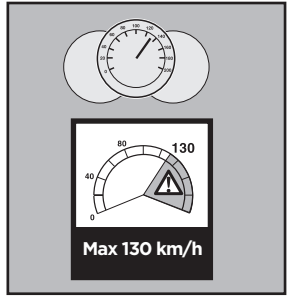

698400 → XL/XXL/Alpine

Sport	16 kg
M	17,5 kg
L	20 kg
XL	23,5 kg
XXL	25,5 kg
Alpine	25,5 kg

Thule One-Key System

- 544  (x4)
- 596  (x6)
- 588  (x8)
- 452  (x12)

- 1 
- 2 
- 3 
- 4 
- 5 
- 6 
- 7 
- 8 