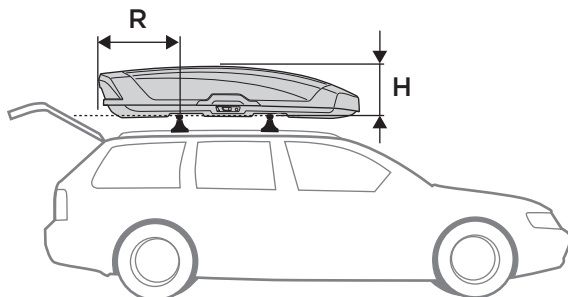

i

Thule T-track Adapter

696600

697600

	D Min*	D Max*	W in*	W out*	H*	R Min*
M	560	930	755	865	460	450
Sport	560	930	565	675	430	500
L	560	930	785	895	440	550
XL	560	930	805	915	440	600
XXL	560	930	840	950	470	690
Alpine	560	930	840	950	350	670

*mm