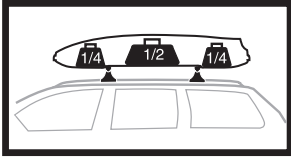

572004

Thule Box Ski Carrier Adapter

694600 → Sport

694800 → M/L

694900 → XL/XXL/Alpine

Thule Box Lid Cover

698100 → M/L

698200 → Sport

698400 → XL/XXL/Alpine

Sport	16 kg
M	17,5 kg
L	20 kg
XL	23,5 kg
XXL	25,5 kg
Alpine	25,5 kg

Thule One-Key System

- 544  (x4)
- 596  (x6)
- 588  (x8)
- 452  (x12)

- 1 
- 2 
- 3 
- 4 
- 5 
- 6 
- 7 
- 8 