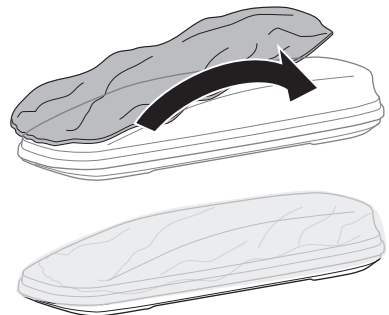

572004

Thule Box Ski Carrier Adapter

694600 → Sport

694800 → M/L

694900 → XL/XXL/Alpine

Thule Box Lid Cover

698100 → M/L

698200 → Sport

698400 → XL/XXL/Alpine

Sport	16 kg
M	17,5 kg
L	20 kg
XL	23,5 kg
XXL	25,5 kg
Alpine	25,5 kg

Thule One-Key System

- 544  (x4)
- 596  (x6)
- 588  (x8)
- 452  (x12)

- 1 
- 2 
- 3 
- 4 
- 5 
- 6 
- 7 
- 8 