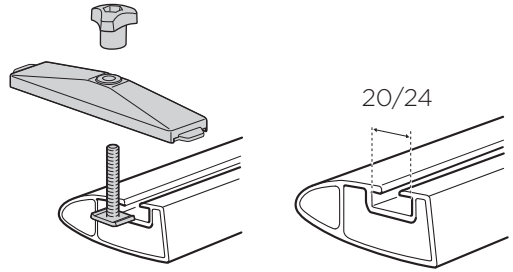

a

b

c

8

Thule T-track Adapter

696600 → 24x30 mm

697600 → 20x27 mm

Thule MultiLift